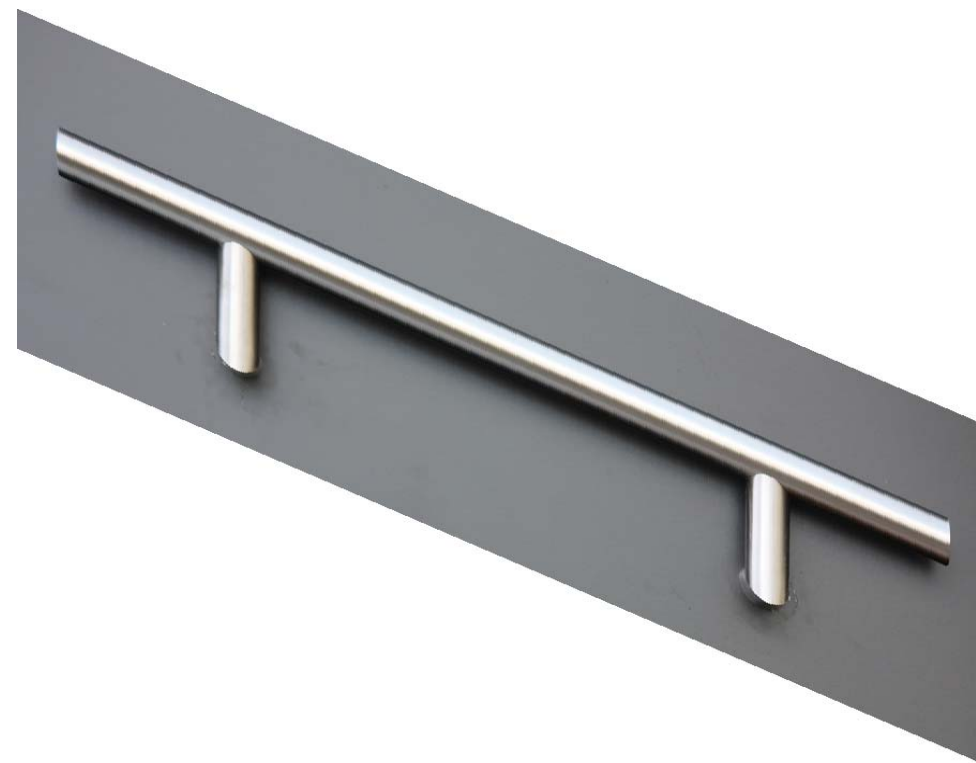

artikelnummer	diameter	asmaat	totale lengte	verkoopprijs

maatwerk

tot 500 mm buitenmaat	180,27 €
tot 700 mm buitenmaat	190,77 €
tot 900 mm buitenmaat	201,26 €
tot 1100 mm buitenmaat	211,75 €
tot 1300 mm buitenmaat	222,25 €
tot 1500 mm buitenmaat	232,74 €
tot 1700 mm buitenmaat	243,23 €
tot 1900 mm buitenmaat	253,72 €
tot 2100 mm buitenmaat	264,22 €
tot 2300 mm buitenmaat	274,71 €
tot 2500 mm buitenmaat	285,20 €
tot 2700 mm buitenmaat	295,70 €
tot 2900 mm buitenmaat	306,19 €
tot 3100 mm buitenmaat	316,68 €
tot 3300 mm buitenmaat	327,18 €
tot 3500 mm buitenmaat	337,67 €
tot 3700 mm buitenmaat	348,16 €
tot 3900 mm buitenmaat	358,65 €
tot 4100 mm buitenmaat	369,15 €
tot 4300 mm buitenmaat	379,64 €
tot 4500 mm buitenmaat	390,13 €
tot 4700 mm buitenmaat	400,63 €
tot 4900 mm buitenmaat	411,12 €
tot 5100 mm buitenmaat	421,61 €

	bevestigingsset M8 inbegrepen	
	supplement steun	90,50 €

Technische gegevens

Bevestigingsdraad: M8
muurboring: 12mm

Bij bestelling: steeds aantal steunen vermelden!!